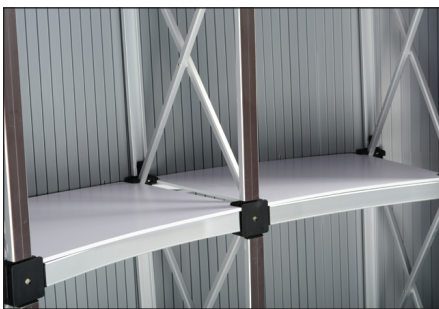

showdisplay
www.showdisplay.eu

SMP Showdisplay Promo Table ITA-AB250316

Promo **Table** | Il Miglior Sistema Promozionale

Tavolo promozionale con top in fibra di vetro e piano intermedio.
Adatto per stoccaggio di depliant e materiale pubblicitario, facilità di applicazione della grafica tramite gli appositi magneti. Borse per trasporto incluse nel prezzo.
Dimensioni stampa: 203x94cm.

CODICE ARTICOLO	DIMENSIONI TAVOLO	DIMENSIONI GRAFICA	PESO
SD-DESKTAB.104	126x97x43cm (bxhxp)	203x94 (bxh)	16kg

Rivenditore Autorizzato