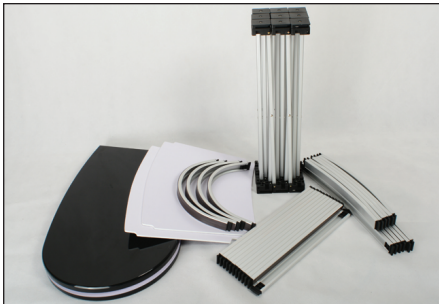

showdisplay
www.showdisplay.eu

SMP Showdisplay Promo Table ITA-AB250316

Promo **Table** | Il Miglior Sistema Promozionale

Tavolo promozionale con top in fibra di vetro e piano intermedio.
Adatto per stoccaggio di depliant e materiale pubblicitario, facilità di applicazione della grafica tramite gli appositi magneti. Borse per trasporto incluse nel prezzo.
Dimensioni stampa: 203x94cm.

CODICE ARTICOLO	DIMENSIONI TAVOLO	DIMENSIONI GRAFICA	PESO
SD-DESKTAB.104	126x97x43cm (bxhxp)	203x94 (bxh)	16kg

Rivenditore Autorizzato