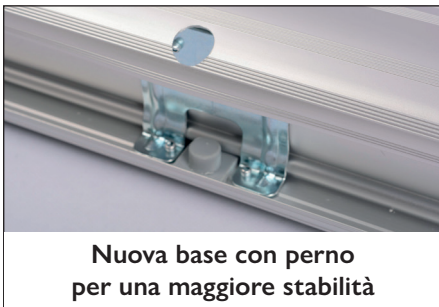

showdisplay
www.showdisplay.eu

SMP Showdisplay Roll-Up Easy-AB190324

Roll-Up **Easy** | **Impatto Visivo** Senza Precedenti

Espositore Roll-Up monofacciale in alluminio anodizzato.

Colore Silver, disponibile in tre versioni da 100-85-80 x200cm. Borsa inclusa. Particolarmente stabile e resistente grazie alla struttura rinforzata, semplice e veloce da installare (in soli 2 minuti). Profilo superiore a scatto e piedini stabilizzati.

CODICE ARTICOLO	DIMENSIONI DISPONIBILI	PESO		
SD-RUEAS	100-85-80 x200cm (bxh)	1.9 kg (80x200)	2 kg (85x200)	2.3 kg (100x200)

Rivenditore Autorizzato