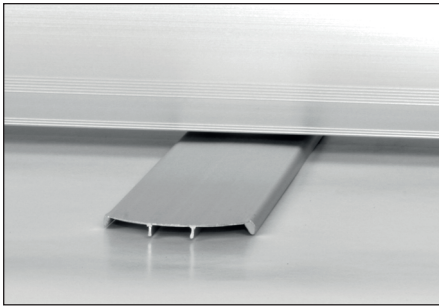

showdisplay
www.showdisplay.eu

SMP Showdisplay Roll-Up Easy-AB190324

Roll-Up **Easy** | **Impatto Visivo** Senza Precedenti

Espositore Roll-Up monofacciale in alluminio anodizzato.

Colore Silver, disponibile in tre versioni da 100-85-80 x200cm. Borsa inclusa. Particolarmente stabile e resistente grazie alla struttura rinforzata, semplice e veloce da installare (in soli 2 minuti). Profilo superiore a scatto e piedini stabilizzati.

CODICE ARTICOLO	DIMENSIONI DISPONIBILI	PESO		
SD-RUEAS	100-85-80 x200cm (bxh)	1.9 kg (80x200)	2 kg (85x200)	2.3 kg (100x200)

Rivenditore Autorizzato