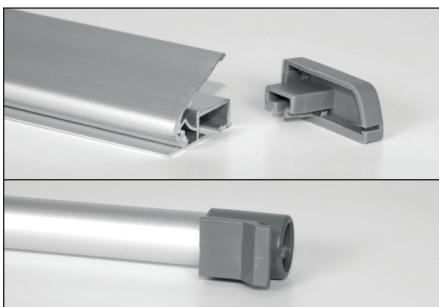

showdisplay
www.showdisplay.eu

SMP Showdisplay Roll-Up Easy-AB190324

Roll-Up **Easy** | **Impatto Visivo** Senza Precedenti

Espositore Roll-Up monofacciale in alluminio anodizzato.

Colore Silver, disponibile in tre versioni da 100-85-80 x200cm. Borsa inclusa. Particolarmente stabile e resistente grazie alla struttura rinforzata, semplice e veloce da installare (in soli 2 minuti). Profilo superiore a scatto e piedini stabilizzati.

CODICE ARTICOLO	DIMENSIONI DISPONIBILI	PESO		
SD-RUEAS	100-85-80 x200cm (bxh)	1.9 kg (80x200)	2 kg (85x200)	2.3 kg (100x200)

Rivenditore Autorizzato