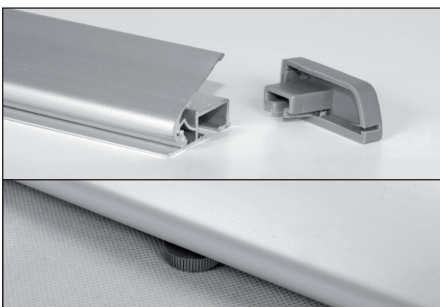

## Roll-Up Premium | Eleganza senza compromessi

85x200cm

### Espositore Roll-Up monofacciale in alluminio anodizzato.

Interamente in alluminio con elegante base color argento. Piedini regolabili e alloggiamento della stampa più ampio per contenere materiali spessi fino a 400µ. Montaggio semplice e rapido, completo di borsa per il trasporto.