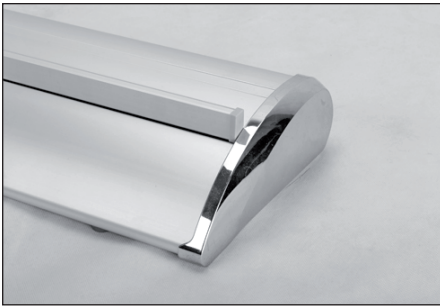

## Roll-Up Premium | Eleganza senza compromessi

85x200cm

### Espositore Roll-Up monofacciale in alluminio anodizzato.

Interamente in alluminio con elegante base color argento. Piedini regolabili e alloggiamento della stampa più ampio per contenere materiali spessi fino a 400µ. Montaggio semplice e rapido, completo di borsa per il trasporto.