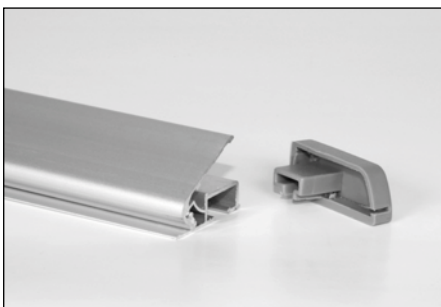

showdisplay  
www.showdisplay.eu

SMP Showdisplay Roll-Up Dual ITA-AB100217

## Roll-Up **Dual** | il **Massimo** della visibilità

**85x200cm**

### **Espositore Roll-Up BIFACCIALE in alluminio anodizzato.**

Interamente in alluminio con elegante base color argento. Piedini regolabili e alloggiamento della stampa più ampio per contenere materiali spessi fino a 400µ. Montaggio semplice e rapido, completo di borsa per il trasporto.