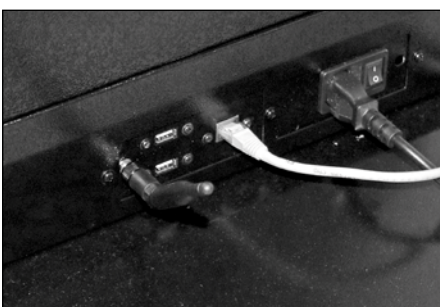

showdisplay
www.showdisplay.eu

SMP Showdisplay Handy ITA-AB061017-v.2.0

New!

Totem digitale Interattivo | Handy

Handy è un Totem INDOOR multimediale e interattivo con schermo da 43" e dotato di Touch screen ad infrarossi. Sistema Android integrato, possibilità di riprodurre immagini e video direttamente da chiavetta usb oppure tramite il software dedicato.

CODICE ARTICOLO	DIMENSIONI	PESO
SD-HANDY.I22/180	63,5x44x180cm (lpxh)	47 kg

Rivenditore Autorizzato