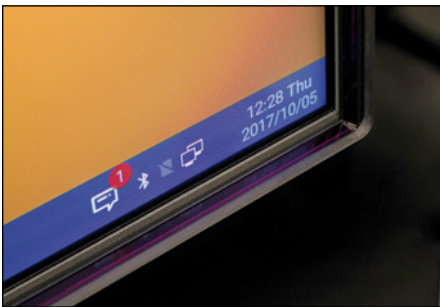

showdisplay
www.showdisplay.eu

SMP Showdisplay Handy ITA-AB061017-v.2.0

New!

Totem digitale Interattivo | Handy

Handy è un Totem INDOOR multimediale e interattivo con schermo da 43" e dotato di Touch screen ad infrarossi. Sistema Android integrato, possibilità di riprodurre immagini e video direttamente da chiavetta usb oppure tramite il software dedicato.

CODICE ARTICOLO	DIMENSIONI	PESO
SD-HANDY.I22/180	63,5x44x180cm (lpxh)	47 kg

Rivenditore Autorizzato