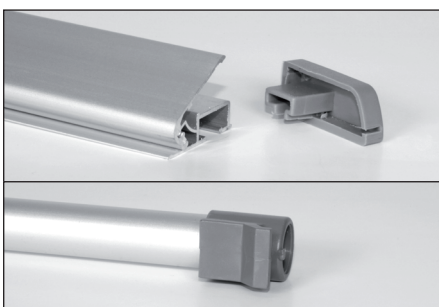

showdisplay
www.showdisplay.eu

SMP Showdisplay Roll-Up Easy XXL ITA-AB260118

Roll-Up **Easy XXL** | Grande Impatto Visivo

Espositore Roll-Up monofacciale 200x200cm,
realizzato interamente in alluminio, colore silver. Borsa inclusa nel prezzo,
peso: 7.2kg. Confezione da 2 pz.

CODICE ARTICOLO	DIMENSIONI DISPONIBILI	PESO
SD-RUEAS200.104	200 x200cm (bxh)	7.2 kg

Rivenditore Autorizzato