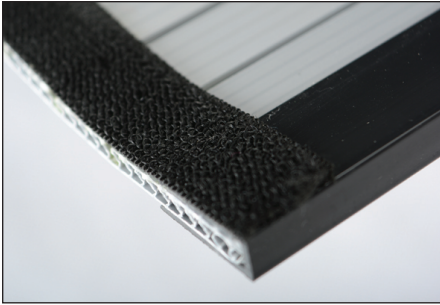

showdisplay
www.showdisplay.eu

SMP Showdisplay Drop Table ITA-AB100217

Drop Table | il Nuovo Sistema Promozionale

Tavolo promozionale con top in plastica a forma di goccia.
Facilità di applicazione della grafica tramite pratici strip in velcro.
Borse per trasporto incluse nel prezzo.
Dimensioni stampa 118x90cm.

CODICE ARTICOLO	DIMENSIONI TAVOLO	DIMENSIONI GRAFICA	PESO
SD-DESKDROP.104	91x93x48cm (bxhxp)	118x90 (bxh)	21kg

Rivenditore Autorizzato